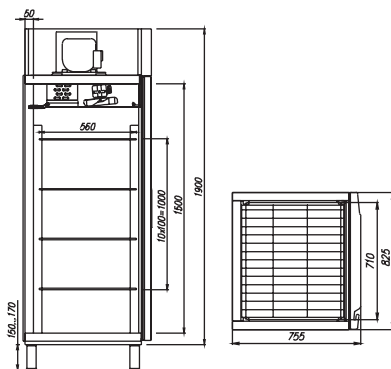

Carboma®

ТЕХНИЧЕСКИЕ ХАРАКТЕРИСТИКИ

Модель	Габаритные размеры, мм	Горизонтальная площадь экспозиции, м ²	Рабочая температура, °С	Размер полки, мм	Расположение агрегата
560	825x655x1900 (2070)	1,68	0...+7 / -5...+5 / до -18	710x460	верхнее
700	825x755x1900 (2070)	2,04		710x560	
800	1300x645x1825 (1875)	2,11	0...+7	530x465	нижнее
1120	1650x655x1900 (2070)	3,42	0...+7	710x460	верхнее
1400	1650x755x1900 (2070)	4,15	0...+7 / -5...+5 / до -18	710x560	
700 комбинированный	825x755x1900 (2070)	1,7	0...+7 / до -13	710x560	
1120 комбинированный	1650x655x1900 (2070)	2,93		710x460	

560

700

800

1120

1400

700 комбинированный

1120 комбинированный

СТАНДАРТНЫЕ ЦВЕТОВЫЕ РЕШЕНИЯ