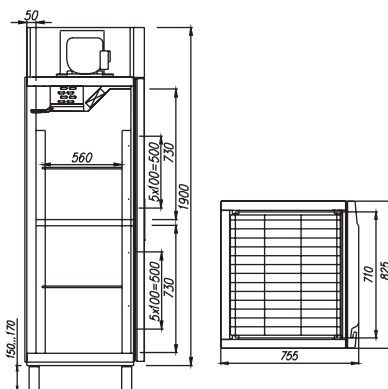

Carboma®

ТЕХНИЧЕСКИЕ ХАРАКТЕРИСТИКИ

Модель	Габаритные размеры, мм	Горизонтальная площадь экспозиции, м ²	Рабочая температура, °С	Размер полки, мм	Расположение агрегата
560	825x655x1900 (2070)	1,68	0...+7 / -5...+5 / до -18	710x460	верхнее
700	825x755x1900 (2070)	2,04		710x560	
800	1300x645x1825 (1875)	2,11	0...+7	530x465	нижнее
1120	1650x655x1900 (2070)	3,42	0...+7	710x460	верхнее
1400	1650x755x1900 (2070)	4,15	0...+7 / -5...+5 / до -18	710x560	
700 комбинированный	825x755x1900 (2070)	1,7	0...+7 / до -13	710x560	
1120 комбинированный	1650x655x1900 (2070)	2,93		710x460	

560

700

800

1120

1400

700 комбинированный

1120 комбинированный

СТАНДАРТНЫЕ ЦВЕТОВЫЕ РЕШЕНИЯ