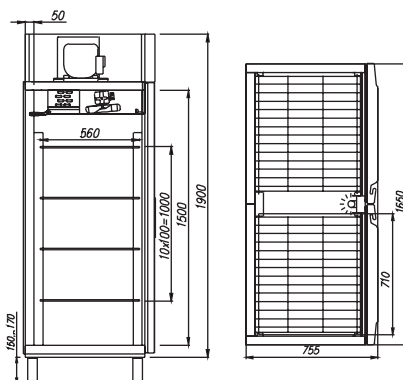

Carboma®

ТЕХНИЧЕСКИЕ ХАРАКТЕРИСТИКИ

Модель	Габаритные размеры, мм	Горизонтальная площадь экспозиции, м ²	Рабочая температура, °С	Размер полки, мм	Расположение агрегата
560	825x655x1900 (2070)	1,68	0...+7 / -5...+5 / до -18	710x460	верхнее
700	825x755x1900 (2070)	2,04		710x560	
800	1300x645x1825 (1875)	2,11	0...+7	530x465	нижнее
1120	1650x655x1900 (2070)	3,42	0...+7	710x460	верхнее
1400	1650x755x1900 (2070)	4,15	0...+7 / -5...+5 / до -18	710x560	
700 комбинированный	825x755x1900 (2070)	1,7	0...+7 / до -13	710x560	
1120 комбинированный	1650x655x1900 (2070)	2,93		710x460	

560

700

800

1120

1400

700 комбинированный

1120 комбинированный

СТАНДАРТНЫЕ ЦВЕТОВЫЕ РЕШЕНИЯ