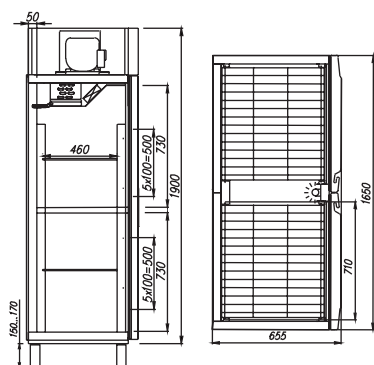

Carboma®

ТЕХНИЧЕСКИЕ ХАРАКТЕРИСТИКИ

Модель	Габаритные размеры, мм	Горизонтальная площадь экспозиции, м ²	Рабочая температура, °С	Размер полки, мм	Расположение агрегата
560	825x655x1900 (2070)	1,68	0...+7 / -5...+5 / до -18	710x460	верхнее
700	825x755x1900 (2070)	2,04		710x560	
800	1300x645x1825 (1875)	2,11	0...+7	530x465	нижнее
1120	1650x655x1900 (2070)	3,42	0...+7	710x460	верхнее
1400	1650x755x1900 (2070)	4,15	0...+7 / -5...+5 / до -18	710x560	
700 комбинированный	825x755x1900 (2070)	1,7	0...+7 / до -13	710x560	
1120 комбинированный	1650x655x1900 (2070)	2,93		710x460	

560

700

800

1120

1400

700 комбинированный

1120 комбинированный

СТАНДАРТНЫЕ ЦВЕТОВЫЕ РЕШЕНИЯ