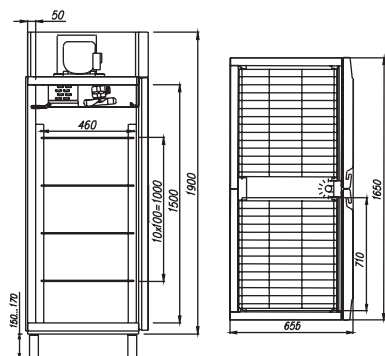

Carboma®

ТЕХНИЧЕСКИЕ ХАРАКТЕРИСТИКИ

Модель	Габаритные размеры, мм	Горизонтальная площадь экспозиции, м ²	Рабочая температура, °С	Размер полки, мм	Расположение агрегата
560	825x655x1900 (2070)	1,68	0...+7 / -5...+5 / до -18	710x460	верхнее
700	825x755x1900 (2070)	2,04		710x560	
800	1300x645x1825 (1875)	2,11	0...+7	530x465	нижнее
1120	1650x655x1900 (2070)	3,42	0...+7	710x460	верхнее
1400	1650x755x1900 (2070)	4,15	0...+7 / -5...+5 / до -18	710x560	
700 комбинированный	825x755x1900 (2070)	1,7	0...+7 / до -13	710x560	
1120 комбинированный	1650x655x1900 (2070)	2,93		710x460	

560

700

800

1120

1400

700 комбинированный

1120 комбинированный

СТАНДАРТНЫЕ ЦВЕТОВЫЕ РЕШЕНИЯ