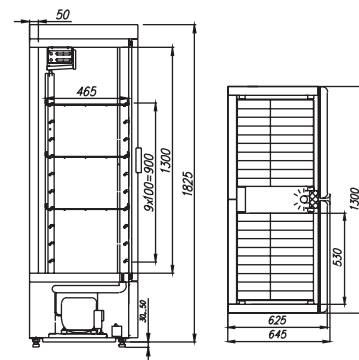

Carboma®

ТЕХНИЧЕСКИЕ ХАРАКТЕРИСТИКИ

Модель	Габаритные размеры, мм	Горизонтальная площадь экспозиции, м ²	Рабочая температура, °С	Размер полки, мм	Расположение агрегата
560	825x655x1900 (2070)	1,68	0...+7 / -5...+5 / до -18	710x460	верхнее
700	825x755x1900 (2070)	2,04		710x560	
800	1300x645x1825 (1875)	2,11	0...+7	530x465	нижнее
1120	1650x655x1900 (2070)	3,42	0...+7	710x460	верхнее
1400	1650x755x1900 (2070)	4,15	0...+7 / -5...+5 / до -18	710x560	
700 комбинированный	825x755x1900 (2070)	1,7	0...+7 / до -13	710x560	
1120 комбинированный	1650x655x1900 (2070)	2,93		710x460	

560

700

800

1120

1400

700 комбинированный

1120 комбинированный

СТАНДАРТНЫЕ ЦВЕТОВЫЕ РЕШЕНИЯ