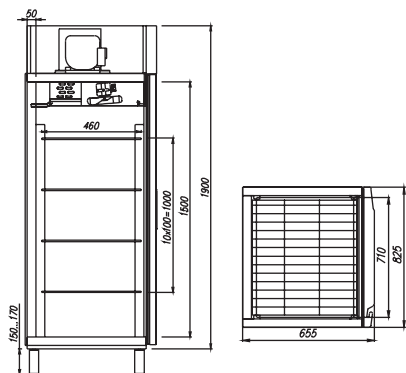

ТЕХНИЧЕСКИЕ ХАРАКТЕРИСТИКИ

Модель	Габаритные размеры, мм	Горизонтальная площадь экспозиции, м²	Рабочая температура, °С	Размер полки, мм	Расположение агрегата
560	825x655x1900 (2070)	1,68	0...+7 / -5...+5 / до -18	710x460	верхнее
700	825x755x1900 (2070)	2,04		710x560	
800	1300x645x1825 (1875)	2,11	0...+7	530x465	нижнее
1120	1650x655x1900 (2070)	3,42	0...+7	710x460	верхнее
1400	1650x755x1900 (2070)	4,15	0...+7 / -5...+5 / до -18	710x560	
700 комбинированный	825x755x1900 (2070)	1,7	0...+7 / до -13	710x560	
1120 комбинированный	1650x655x1900 (2070)	2,93		710x460	

560